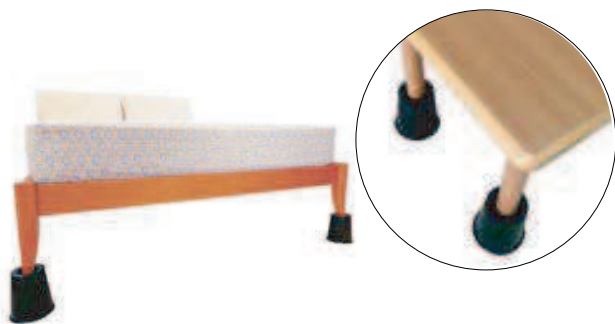

## Alzatavolo

Set di quattro coni in plastica dura per aumentare di circa 15 cm l'altezza di letti, divani, sedie o tavoli.

## Sollevacoperte

Struttura in metallo ideata per impedire alla biancheria del letto di poggiare sulle gambe e sui piedi. La parte inferiore dell'ausilio va infilata tra il materasso e la base del letto, l'alzacoperte

## Pinza prensile

La pinza prensile è ultraleggera, con impugnatura confort grip morbida e supporto per il polso per ridurre la pressione sullo stesso e sul braccio. Le forcelle sono rivestite di materiale antiscivolo e all'estremità presentano una piccola calamita per raccogliere oggetti metallici.

## Tavolo con ruote

Tavolino regolabile in altezza e costituito da un top suddiviso in due sezioni, mentre una parte è fissa l'altra sezione ruota attorno ad un asse, in modo che l'utente possa modificarne l'inclinazione a seconda degli usi (lettura, alimentazione...).